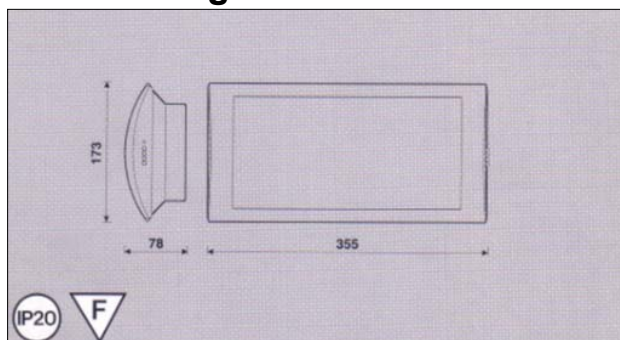

Werkspanning versus opgenomen vermogen

Decentraal 230 VAC	: 11 VA
Centraal 230 VAC/DC	: 8,5 VA
Centraal 24 VAC/DC	: 8,2 Watt

Maatvoeringen:

Maatvoering:

Opbouw	355 x 173 x 78 (BxDxH)
Inbouw	355 x 173 x 35 (BxDxH)
Inbouwmaat	315 x 123 x 50 (BxDxH)